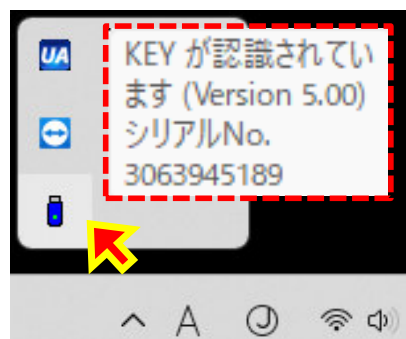

<利用しているバージョンの確認方法>

パソコン画面右下(タスクバー)にあるUSB認証キーのマークにマウスポイントを合わせてバージョンを確認してください

ver5.0ご利用イメージ

ver4.0ご利用イメージ

**USB認証キー専用ソフトのバージョンによって
ログインボタンが異なります**

【version5.00以上をご利用の会員様はこちら】

青いボタンからログインしてください

【version4.00以下をご利用の会員様はこちら】