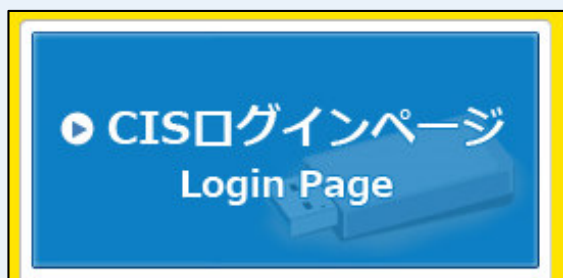

<利用しているバージョンの確認方法>

パソコン画面右下(タスクバー)にあるUSB認証キーのマークにマウスポイントを合わせてバージョンを確認してください

ver5.0ご利用イメージ

ver4.0ご利用イメージ

**USB認証キー専用ソフトのバージョンによって
ログインボタンが異なります**

【version5.00以上をご利用の会員様はこちら】

青いボタンからログインしてください

【version4.00以下をご利用の会員様はこちら】

赤いボタンからログインしてください

USB認証キーを紛失・故障などで、再発行のお手続き中の会員様は、バージョンを問わず**青いボタン**からログインしてください