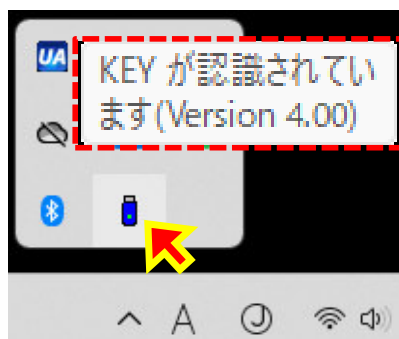

<利用しているバージョンの確認方法>

パソコン画面右下(タスクバー)にあるUSB認証キーのマークにマウスポイントを合わせてバージョンを確認してください

ver5.0ご利用イメージ

ver4.0ご利用イメージ

**USB認証キー専用ソフトのバージョンによって
ログインボタンが異なります**

【version5.00以上をご利用の会員様はこちら】

青いボタンからログインしてください

【version4.00以下をご利用の会員様はこちら】